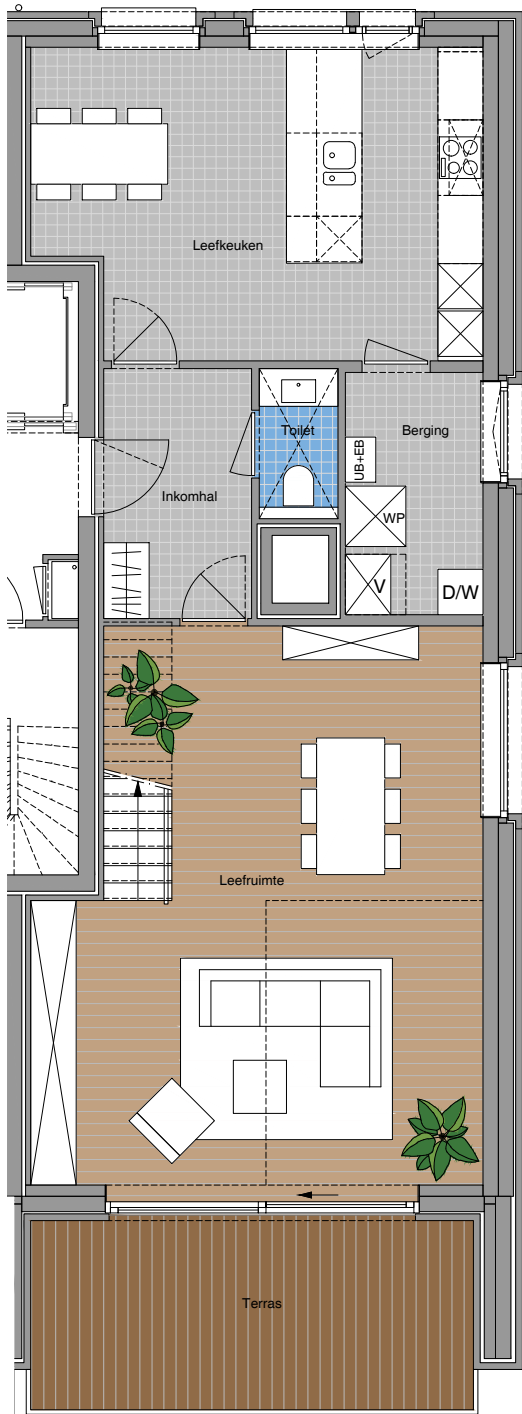

SLUISMOLEN

04-03-2021

DUP A

Bruto oppervlakte duplex : 100,69 m² + 90,09 m²

NETTO OPPERVLAKTES

Gelijkvloerse verdieping

Verdieping 1

Leefruimte	41,34 m ²	Slaapkamer 1	16,89 m ²
Leefkeuken	23,48 m ²	Slaapkamer 2	9,12 m ²
Terras	14,62 m ²	Slaapkamer 3	11,33 m ²

0m 1m 2m