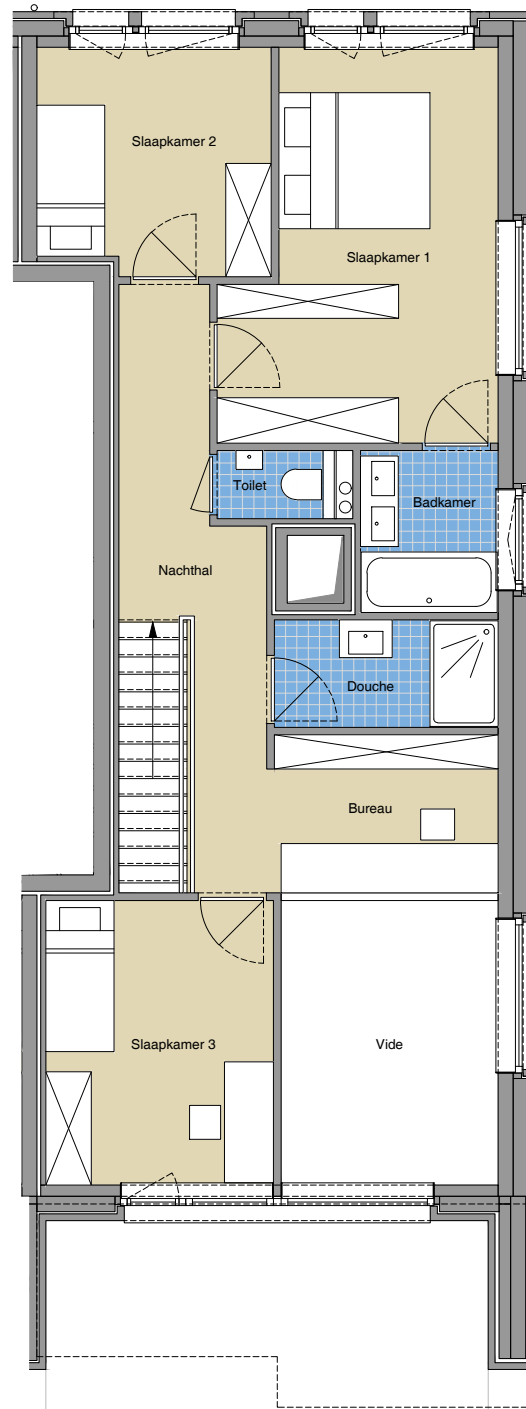

SLUISMOLEN

04-03-2021

DUP A

Bruto oppervlakte duplex : 100,69 m² + 90,09 m²

NETTO OPPERVLAKTES

Gelijkvloerse verdieping

Verdieping 1

Leefruimte	41,34 m ²	Slaapkamer 1	16,89 m ²
Leefkeuken	23,48 m ²	Slaapkamer 2	9,12 m ²
Terras	14,62 m ²	Slaapkamer 3	11,33 m ²

0m 1m 2m